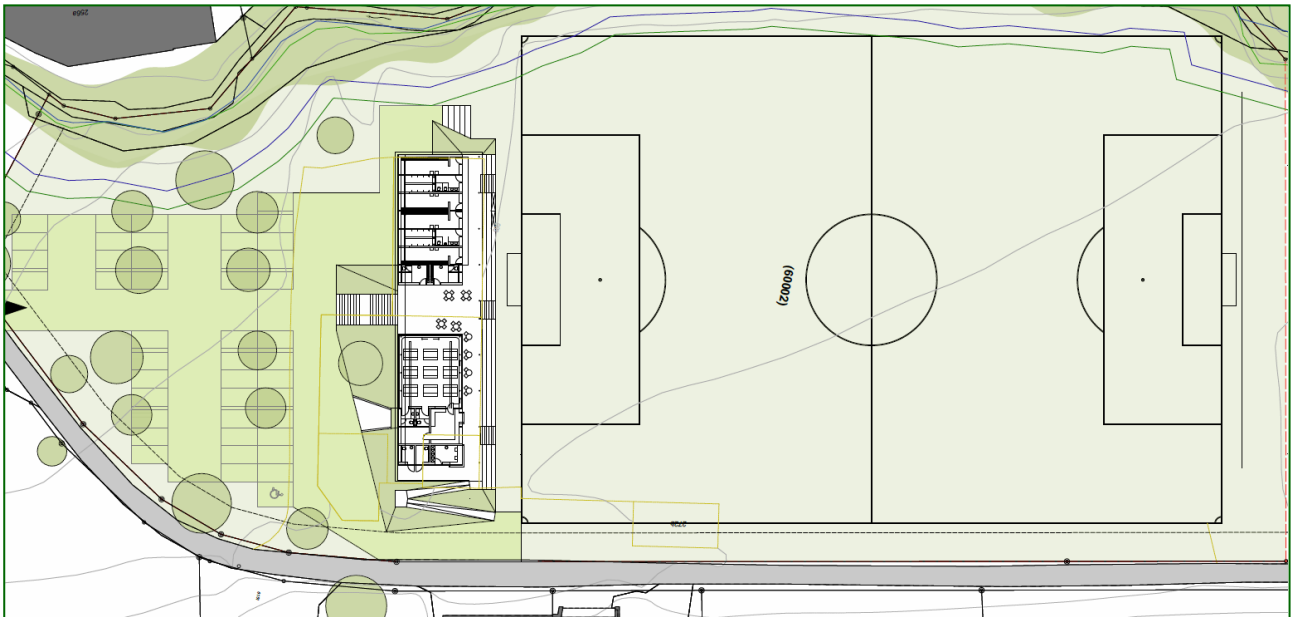

Gleichzeitig werden die Parkplätze in den südlichen Teil des Gebäudes verlegt und der bestehende Fussballplatz zur Strasse hin verbreitert um genügend Sturzraum zu schaffen.

Mit dem neuen, deutlich kleineren Infrastrukturgebäude kann die teilweise baufällige Scheune zweckmässig ersetzt werden. Das Gebäude bietet genügend Platz für den Fussball- und Tennissport auf dem Lienisberg und kann zudem problemlos auch von anderen Vereinen oder für den Schulsport genutzt werden.